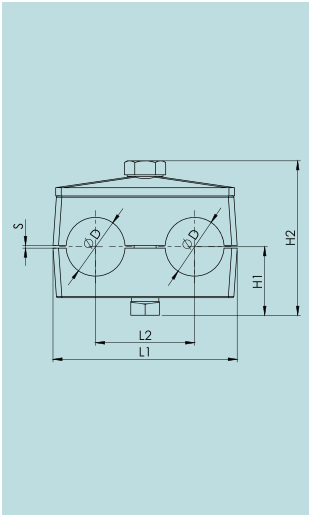

Grup Group	Ürün Kodu Product Code	Dış Çap O.D of Pipe mm	Boru Dış Nominal Bore Pipe Inches	Ölçü Tablosu / Dimension Table				
				L1	L2	H1	H2	S min.
i1	HBKİKRAY0106	6		36	20	20,5	45	0,6
	HBKİKRAY0108	8						
	HBKİKRAY0110	10	1/8					
	HBKİKRAY0112	12						
i2	HBKİKRAY0212.7	12,7		53	29	19	45	0,7
	HBKİKRAY0213.5	13.5	1/4					
	HBKİKRAY0214	14						
	HBKİKRAY0215	15						
	HBKİKRAY0216	16						
	HBKİKRAY0217.2	17.2	3/8					
	HBKİKRAY0218	18						
i3	HBKİKRAY0319	19		67	36	25,5	54	0,7
	HBKİKRAY0320	20						
	HBKİKRAY0321.3	21.3	1/2					
	HBKİKRAY0322	22						
	HBKİKRAY0325	25						
i4	HBKİKRAY0426,9	26,9		82	45	27,5	60,5	0,7
	HBKİKRAY0428	28	3/4					
	HBKİKRAY0430	30						
i5	HBKİKRAY0532	32		106	56	34	72	0,7
	HBKİKRAY0533,7	33,7	1					
	HBKİKRAY0535	35						
	HBKİKRAY0538	38						
	HBKİKRAY0540	40						
	HBKİKRAY0542	42	1-1/4