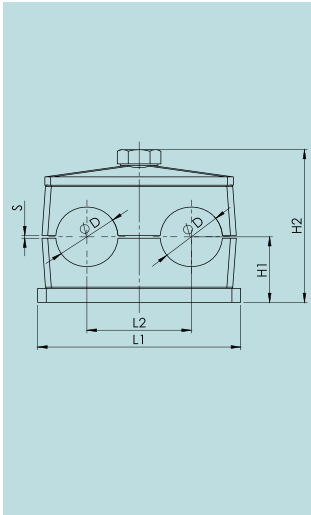

 **İkiz Seri**
Twin Series

Komple Kelepçe

Complete Clamp

Grup Group	Ürün Kodu Product Code	Dış Çap O.D of Pipe mm	Boru Diş Nominal Bore Pipe Inches	Ölçü Tablosu / Dimension Table				
				L1	L2	H1	H2	S min.
i1	HBKİK0106	6						
	HBKİK0108	8						
	HBKİK0110	10	1/8	37,4	20	16	40	0,6
	HBKİK0112	12						
i2	HBKİK0212.7	12,7						
	HBKİK0213.5	13.5	1/4					
	HBKİK0214	14						
	HBKİK0215	15		55	29	17,5	42	0,7
	HBKİK0216	16						
	HBKİK0217.2	17.2	3/8					
i3	HBKİK0218	18						
	HBKİK0319	19						
	HBKİK0320	20						
	HBKİK0321.3	21.3	1/2	70	36	22	52	0,7
	HBKİK0322	22						
i4	HBKİK0325	25						
	HBKİK0426,9	26,9						
	HBKİK0428	28	3/4	85	45	24,5	58,5	0,7
i5	HBKİK0430	30						
	HBKİK0532	32						
	HBKİK0533.7	33,7	1					
	HBKİK0535	35		110	56	31	70	0,7
	HBKİK0538	38						
	HBKİK0540	40						
HBKİK0542	42	1-1/4						

Kelepçe Gövdesi

Clamp Body

Grup Group	Ürün Kodu Product Code	Dış Çap O.D of Pipe mm	Boru Dış Nominal Bore Pipe Inches	Ölçü Tablosu / Dimension Table				
				L1	L2	H1	H2	S min.
i1	HBKİKGÖV0106	6		36	20	13,5	26	0,6
	HBKİKGÖV0108	8						
	HBKİKGÖV0110	10	1/8					
	HBKİKGÖV0112	12						
i2	HBKİKGÖV0212.7	12,7		53	29	12	24	0,7
	HBKİKGÖV0213.5	13.5	1/4					
	HBKİKGÖV0214	14						
	HBKİKGÖV0215	15						
	HBKİKGÖV0216	16						
	HBKİKGÖV0217.2	17.2	3/8					
	HBKİKGÖV0218	18						
i3	HBKİKGÖV0319	19		67	36	18,5	34	0,7
	HBKİKGÖV0320	20						
	HBKİKGÖV0321.3	21.3	1/2					
	HBKİKGÖV0322	22						
	HBKİKGÖV0325	25						
i4	HBKİKGÖV0426,9	26,9		82	45	20,5	38,5	0,7
	HBKİKGÖV0428	28	3/4					
	HBKİKGÖV0430	30						
i5	HBKİKGÖV0532	32		106	56	27	52	0,7
	HBKİKGÖV0533,7	33,7	1					
	HBKİKGÖV0535	35						
	HBKİKGÖV0538	38						
	HBKİKGÖV0540	40						
	HBKİKGÖV0542	42	1-1/4					