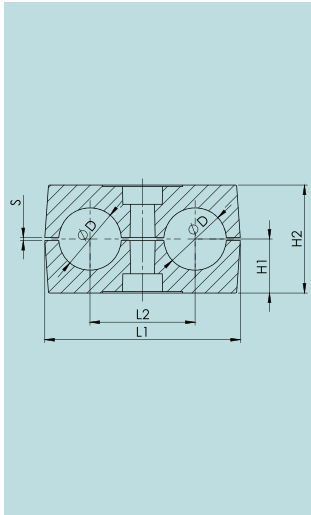

Raya Uyumlu Kelepçe

Clamp With Rail Nut

Grup Group	Ürün Kodu Product Code	Dış Çap O.D of Pipe mm	Boru Dış Nominal Bore Pipe Inches	Ölçü Tablosu / Dimension Table				
				L1	L2	H1	H2	S min.
i1	HBKİKRAY0106	6		36	20	20,5	45	0,6
	HBKİKRAY0108	8						
	HBKİKRAY0110	10	1/8					
	HBKİKRAY0112	12						
i2	HBKİKRAY0212.7	12,7		53	29	19	45	0,7
	HBKİKRAY0213.5	13.5	1/4					
	HBKİKRAY0214	14						
	HBKİKRAY0215	15						
	HBKİKRAY0216	16						
	HBKİKRAY0217.2	17.2	3/8					
	HBKİKRAY0218	18						
i3	HBKİKRAY0319	19		67	36	25,5	54	0,7
	HBKİKRAY0320	20						
	HBKİKRAY0321.3	21.3	1/2					
	HBKİKRAY0322	22						
	HBKİKRAY0325	25						
i4	HBKİKRAY0426,9	26,9		82	45	27,5	60,5	0,7
	HBKİKRAY0428	28	3/4					
	HBKİKRAY0430	30						
i5	HBKİKRAY0532	32		106	56	34	72	0,7
	HBKİKRAY0533,7	33,7	1					
	HBKİKRAY0535	35						
	HBKİKRAY0538	38						
	HBKİKRAY0540	40						
	HBKİKRAY0542	42	1-1/4					

Kelepçe Gövdesi

Clamp Body

Grup Group	Ürün Kodu Product Code	Dış Çap O.D of Pipe mm	Boru Dış Nominal Bore Pipe Inches	Ölçü Tablosu / Dimension Table				
				L1	L2	H1	H2	S min.
i1	HBKİKGÖV0106	6		36	20	13,5	26	0,6
	HBKİKGÖV0108	8						
	HBKİKGÖV0110	10	1/8					
	HBKİKGÖV0112	12						
i2	HBKİKGÖV0212.7	12,7		53	29	12	24	0,7
	HBKİKGÖV0213.5	13.5	1/4					
	HBKİKGÖV0214	14						
	HBKİKGÖV0215	15						
	HBKİKGÖV0216	16						
	HBKİKGÖV0217.2	17.2	3/8					
	HBKİKGÖV0218	18						
i3	HBKİKGÖV0319	19		67	36	18,5	34	0,7
	HBKİKGÖV0320	20						
	HBKİKGÖV0321.3	21.3	1/2					
	HBKİKGÖV0322	22						
	HBKİKGÖV0325	25						
i4	HBKİKGÖV0426,9	26,9		82	45	20,5	38,5	0,7
	HBKİKGÖV0428	28	3/4					
	HBKİKGÖV0430	30						
i5	HBKİKGÖV0532	32		106	56	27	52	0,7
	HBKİKGÖV0533,7	33,7	1					
	HBKİKGÖV0535	35						
	HBKİKGÖV0538	38						
	HBKİKGÖV0540	40						
	HBKİKGÖV0542	42	1-1/4					