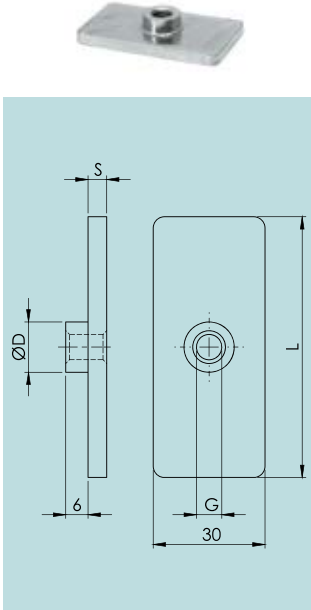

Kelepçe Gövdesi

Clamp Body

Grup Group	Ürün Kodu Product Code	Dış Çap O.D of Pipe mm	Boru Dış Nominal Bore Pipe Inches	Ölçü Tablosu / Dimension Table				
				L1	L2	H1	H2	S min.
i1	HBKİKGÖV0106	6		36	20	13,5	26	0,6
	HBKİKGÖV0108	8						
	HBKİKGÖV0110	10	1/8					
	HBKİKGÖV0112	12						
i2	HBKİKGÖV0212.7	12,7		53	29	12	24	0,7
	HBKİKGÖV0213.5	13.5	1/4					
	HBKİKGÖV0214	14						
	HBKİKGÖV0215	15						
	HBKİKGÖV0216	16						
	HBKİKGÖV0217.2	17.2	3/8					
	HBKİKGÖV0218	18						
i3	HBKİKGÖV0319	19		67	36	18,5	34	0,7
	HBKİKGÖV0320	20						
	HBKİKGÖV0321.3	21.3	1/2					
	HBKİKGÖV0322	22						
	HBKİKGÖV0325	25						
i4	HBKİKGÖV0426,9	26,9		82	45	20,5	38,5	0,7
	HBKİKGÖV0428	28	3/4					
	HBKİKGÖV0430	30						
i5	HBKİKGÖV0532	32		106	56	27	52	0,7
	HBKİKGÖV0533,7	33,7	1					
	HBKİKGÖV0535	35						
	HBKİKGÖV0538	38						
	HBKİKGÖV0540	40						
	HBKİKGÖV0542	42	1-1/4					

Alt Lama

Weld Plate

Grup Group	Ürün Kodu Product Code	Dış Çap O.D of Pipe mm	Boru Diş Nominal Bore Pipe Inches	Ölçü Tablosu / Dimension Table			
				L	S	ø D1	G
i1	KALIKI1	6	1/8	37	3	12	M6 1/4-20 UNC
		8					
		10					
		12					
i2	KALIKI2	12,7	1/4	55	5	14	M8 5/16 -18 UNC
		13,5					
		14					
		15					
		16					
		17,2					
18							
i3	KALIKI3	19	1/2	70	5	14	M8 5/16-18 UNC
		20					
		21,3					
		22					
		25					
i4	KALIKI4	26,9	3/4	85	5	14	M8 5/16-18 UNC
		28					
		30					
i5	KALIKI5	32	1	110	5	14	M8 5/16-18 UNC
		33,7					
		35					
		38					
		40					
		42					