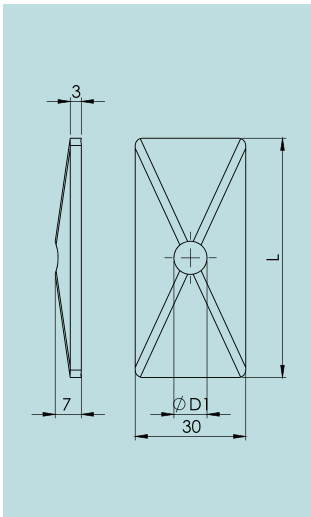

Grup Group	Ürün Kodu Product Code	Dış Çap O.D of Pipe mm	Boru Dış Nominal Bore Pipe Inches	Ölçü Tablosu / Dimension Table		
				L	ø D1	
i1	KÜLİKİ1	6	1/8	34	7	
		8				
		10				
		12				
i2	KÜLİKİ2	12,7	1/4	52	9	
		13,5				
		14				
		15				
		16				
		17,2	3/8			
i3	KÜLİKİ3	19	1/2	65	9	
		20				
		21,3				
		22				
		25				
i4	KÜLİKİ4	26,9	3/4	79	9	
		28				
		30				
i5	KÜLİKİ5	32	1	102	9	
		33,7				
		35				
		38				
		40				
		42				1-1/4