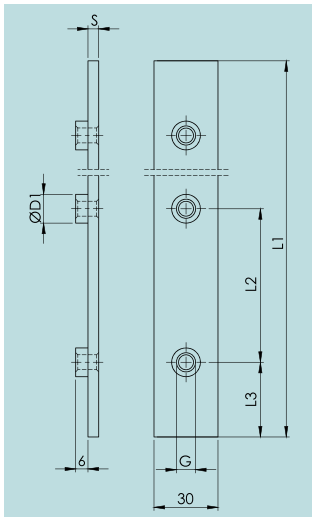

Alt Lama

Weld Plate

Grup Group	Ürün Kodu Product Code	Dış Çap O.D of Pipe mm	Boru Diş Nominal Bore Pipe Inches	Ölçü Tablosu / Dimension Table			
				L	S	ø D1	G
i1	KALIKI1	6	1/8	37	3	12	M6 1/4-20 UNC
		8					
		10					
		12					
i2	KALIKI2	12,7	1/4	55	5	14	M8 5/16 -18 UNC
		13,5					
		14					
		15					
		16					
		17,2					
18							
i3	KALIKI3	19	1/2	70	5	14	M8 5/16-18 UNC
		20					
		21,3					
		22					
		25					
i4	KALIKI4	26,9	3/4	85	5	14	M8 5/16-18 UNC
		28					
		30					
i5	KALIKI5	32	1	110	5	14	M8 5/16-18 UNC
		33,7					
		35					
		38					
		40					
		42					

Çoklu Alt Lama

Group Weld Plate

Grup Group	Ürün Kodu Product Code	Dış Çap O.D of Pipe mm	Boru Diş Nominal Bore Pipe Inches	Ölçü Tablosu / Dimension Table							
				L1	L2	L3	S	ø D1	G	n	
i1	KALİKİKİ1	6	1/8	196	40	18	3	12	M6 1/4-20 UNC	5	
		8									
		10									
		12									
i2	KALİKİKİ2	12,7	1/4	288	58	28	5	14	M8 5/16-8 UNC	5	
		13,5									
		14									
		15									
		16									
		17,2	3/8								
i3	KALİKİKİ3	19	1/2	358	72	35	5	14	M8 5/16-8 UNC	5	
		20									
		21,3									
		22									
		25									
i4	KALİKİKİ4	26,9	3/4	445	90	42	5	14	M8 5/16-8 UNC	5	
		28									
		30									
i5	KALİKİKİ5	32	1	558	112	55	5	14	M8 5/16-8 UNC	5	
		33,7									
		35									
		38									
		40									
		42	1-1/4								

İkiz Seri
Twin Series

Montaj Rayı
Mounting Rail

Grup Group	Ürün Kodu Product Code	Dış Çap O.D of Pipe mm	Boru Dış Nominal Bore Pipe Inches	Ölçü Tablosu Dimension Table	
				H	Boy Length
İ1	KELMRR11	6	1/8	11	1
		8			
		10			
		12			
İ2	KELMRR12	12,7	3/8	11	2
		13,5			
		14			
		15			
		16			
		17,2			
İ3	KELMRR13	19	1/2	11	3
		20			
		21,3			
		22			
		25			
İ4	KELMRR14	26,9	3/4	11	3
		28			
		30			
İ5	KELMRR15	32	1-1/4	11	3
		33,7			
		35			
		38			
		40			
		42			

Ray Somunu
Rail Nut

Ürün Kodu Product Code	Ölçü Tablosu / Dimension Table					
	L	B	H1	H2	ø D1	G
RMS8	25,4	10,4	13	5	12	M6 1/4-20 UNC
	25,4	10,4	13	5	14	M8 5/16-18 UNC