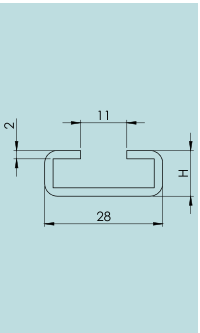

Çoklu Alt Lama

Group Weld Plate

Grup Group	Ürün Kodu Product Code	Dış Çap O.D of Pipe mm	Boru Diş Nominal Bore Pipe Inches	Ölçü Tablosu / Dimension Table							
				L1	L2	L3	S	ø D1	G	n	
i1	KALİKİKİ1	6	1/8	196	40	18	3	12	M6 1/4-20 UNC	5	
		8									
		10									
		12									
i2	KALİKİKİ2	12,7	1/4	288	58	28	5	14	M8 5/16-8 UNC	5	
		13,5									
		14									
		15									
		16									
		17,2	3/8								
i3	KALİKİKİ3	19	1/2	358	72	35	5	14	M8 5/16-8 UNC	5	
		20									
		21,3									
		22									
		25									
i4	KALİKİKİ4	26,9	3/4	445	90	42	5	14	M8 5/16-8 UNC	5	
		28									
		30									
i5	KALİKİKİ5	32	1	558	112	55	5	14	M8 5/16-8 UNC	5	
		33,7									
		35									
		38									
		40									
		42	1-1/4								

Üst Lama

Cover Plate

Grup Group	Ürün Kodu Product Code	Dış Çap O.D of Pipe mm	Boru Dış Nominal Bore Pipe Inches	Ölçü Tablosu / Dimension Table	
				L	ø D1
i1	KÜLİKİ1	6	1/8	34	7
		8			
		10			
		12			
i2	KÜLİKİ2	12,7	1/4	52	9
		13,5			
		14			
		15			
		16			
		17,2	3/8		
i3	KÜLİKİ3	19	1/2	65	9
		20			
		21,3			
		22			
		25			
i4	KÜLİKİ4	26,9	3/4	79	9
		28			
		30			
i5	KÜLİKİ5	32	1	102	9
		33,7			
		35			
		38			
		40			
		42			

İkiz Seri
Twin Series

Montaj Rayı
Mounting Rail

Grup Group	Ürün Kodu Product Code	Dış Çap O.D of Pipe mm	Boru Dış Nominal Bore Pipe Inches	Ölçü Tablosu Dimension Table	
				H	Boy Length
İ1	KELMRR11	6	1/8	11	1
		8			
		10			
		12			
İ2	KELMRR12	12,7	3/8	11	2
		13,5			
		14			
		15			
		16			
		17,2			
İ3	KELMRR13	19	1/2	11	3
		20			
		21,3			
		22			
		25			
İ4	KELMRR14	26,9	3/4	11	3
		28			
		30			
İ5	KELMRR15	32	1-1/4	11	3
		33,7			
		35			
		38			
		40			
		42			

Ray Somunu
Rail Nut

Ürün Kodu Product Code	Ölçü Tablosu / Dimension Table					
	L	B	H1	H2	ø D1	G
RMS8	25,4	10,4	13	5	12	M6 1/4-20 UNC
	25,4	10,4	13	5	14	M8 5/16-18 UNC